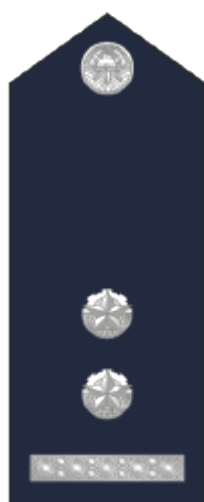

velitel družstva JSDH

velitel družstva JSDH
zástupce velitele jednotky
JSDH

velitel jednotky JSDH

Zkratky

VD-ZVJ – velitel družstva, zástupce velitele jednotky

VV – výkonný výbor

OKRR – okresní kontrolní a revizní rada